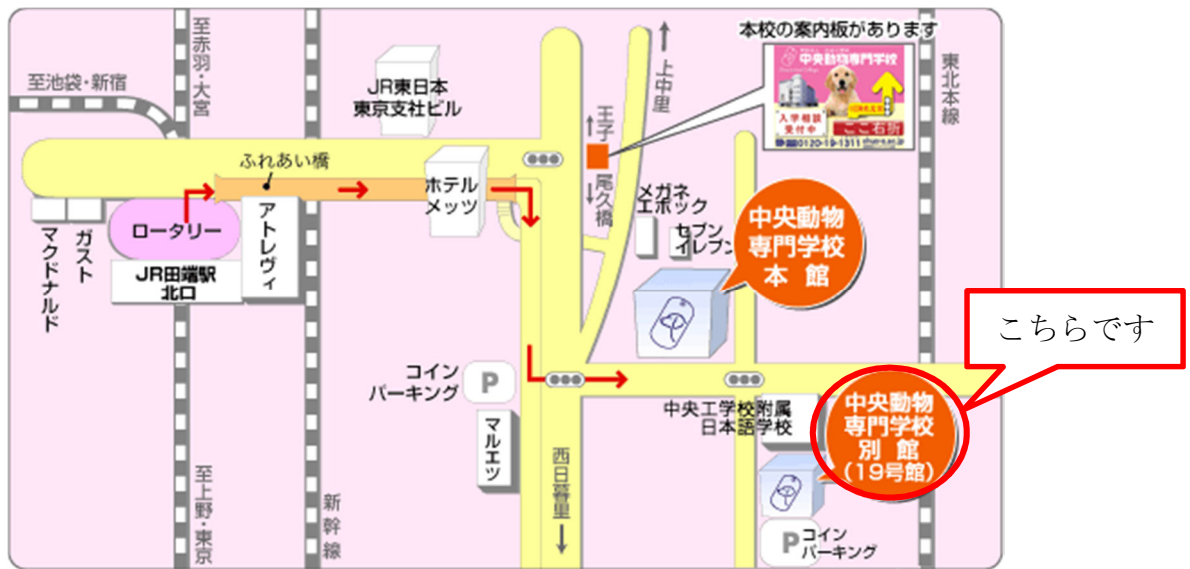

【会場周辺地図】

中央動物専門学校 19号館 1階 1915 教室

住 所：東京都北区東田端 1-4-4

交 通：J R 山手線・京浜東北線「田端駅」北口改札より…徒歩 約 4 分

●セミナー当日のご連絡は、株式会社ペイイ (06-6971-1171) までお願いいたします。